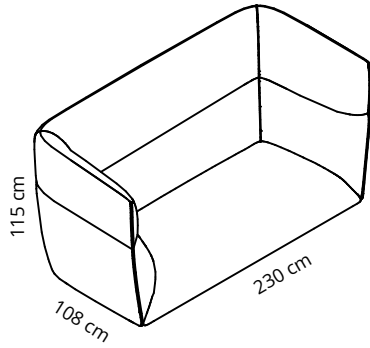

CB SOFA

AKOESTIEKBOETIEK

Codice/Code **COLORI DISPONIBILI / AVAILABLE COLORS**
Prezzo/Price**7DCB2P-F8** **FIBER 8 BOUCLE'**

800 801 802 803 807 810 811 812 813 814 815 816

7DCB2P-F14

1401 1402 1404 1405 1406

Codice/Code **COLORI DISPONIBILI / AVAILABLE COLORS**
Prezzo/Price**7DCB3P-F8** **FIBER 8 BOUCLE'**

800 801 802 803 807 810 811 812 813 814 815 816

7DCB3P-F14

1401 1402 1404 1405 1406

Divano fonoassorbente con struttura in materiale ligneo e copertura composta da imbottitura interna in tecnopolimero fonoassorbente, rivestimento esterno in tessuto **Snowsound-Fiber Textiles 8 Bouclè, 14 Biosphere**. Sfoderabile.