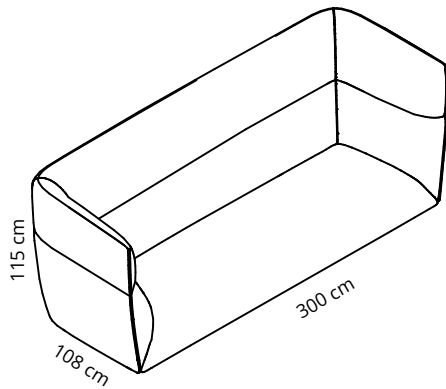

CB SOFA

AKOESTIEKBOETIEK

Codice/Code **COLORI DISPONIBILI / AVAILABLE COLORS**
Prezzo/Price**7DCB2P-F8** **FIBER 8 BOUCLE'**

800 801 802 803 807 810 811 812 813 814 815 816

7DCB2P-F14

1401 1402 1404 1405 1406

Codice/Code **COLORI DISPONIBILI / AVAILABLE COLORS**
Prezzo/Price**7DCB3P-F8** **FIBER 8 BOUCLE'**

800 801 802 803 807 810 811 812 813 814 815 816

7DCB3P-F14

1401 1402 1404 1405 1406

Divano fonoassorbente con struttura in materiale ligneo e copertura composta da imbottitura interna in tecnopolimero fonoassorbente, rivestimento esterno in tessuto **Snowsound-Fiber Textiles 8 Bouclè, 14 Biosphere**. Sfoderabile.